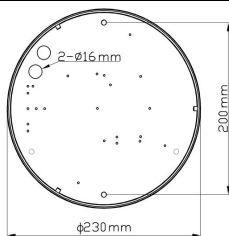

CARDI
Belysning från Elektroskandia

Tulo Mini LED

EN60598/CEM2001/108/CE

230V 50Hz
IP44 IK06
-20°C/+50°C

Vrid på och av kupan.

Använd bifogade packningar och brickor för att upprätthålla IP klass.

Skruv x 2

IP Silikon x 2

Vid utanpåliggande kabelmontage använd medföljande distansringar.

Produkter märkta med denna symbol ska vid slutet av sin livslängd alltid levereras till en återvinningsstation och får inte slängas i hushållsoporna.